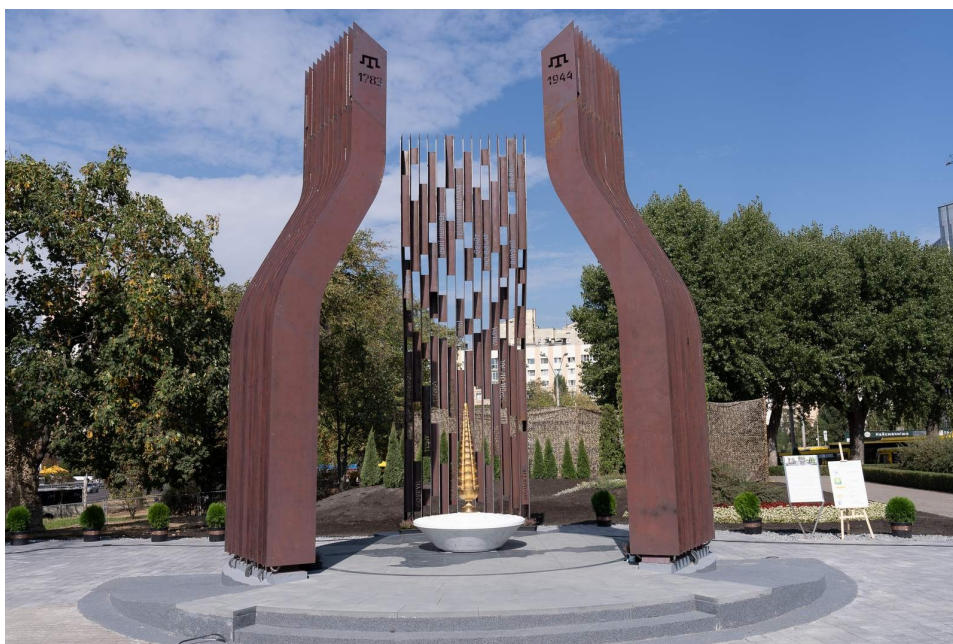

Мемориал жертвам геноцида крымскотатарского народа установлен в Киеве при поддержке Фонда Рината Ахметова и Метинвеста

В память о жертвах геноцида крымскотатарского народа в Киеве был установлен особый мемориал. Он изготовлен при поддержке Фонда Рината Ахметова и создан из стали, бесплатно предоставленной Группой Метинвест.

Мемориальный знак — это символическая композиция, в основе которой лежит карта Украины с Крымом в центре и чашей с кипарисом, символизирующая печаль и скорбь. Чаша олицетворяет дом, украшенный культурными орнаментами крымских татар, а кипарис, произрастающий из нее, представляет собой символ новой жизни.

Для создания мемориала было использовано 38,5 тонны стального листа производства Metinvest Trameal (Италия). Инженеры и менеджеры Метинвеста провели полноценную операцию, которая, кроме проката 41 стального листа, включала транспортировку металла в Украину, лазерную резку и сварку уже готовых конструкций для памятника. В этих процессах активное участие принимали специалисты Метинвест-СМЦ и Запорожского литейно-механического завода.

Все элементы мемориала символизируют стремление к исторической справедливости из-за трагедии геноцида, а также дают крымскотатарскому народу надежду на процветание и развитие на своей родной земле.

<https://metinvestholding.com/ru/media/news/memorial-to-the-victims-of-the-crimean-tatar-genocide-erected-in-kyiv-with-the-support-of-the-rinat-akhmetov-foundation-and-metinvest>